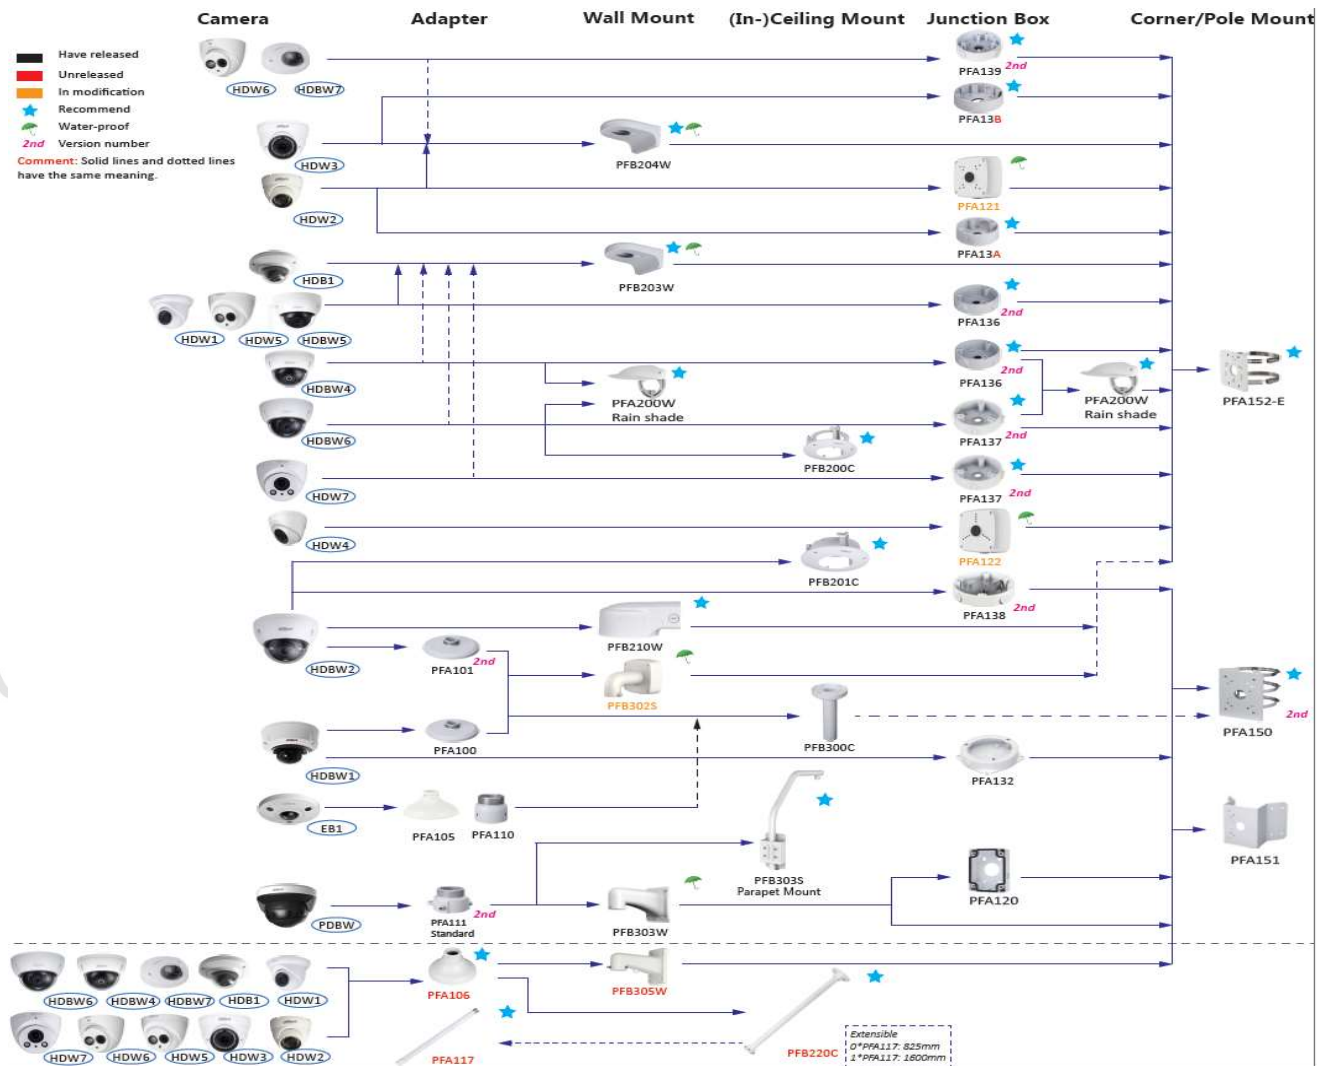

Các Phụ Kiện Dành Cho Camera & Đầu Ghi Dahua

Phụ kiện :

Switch Giga
PFS3008-8GT

Switch PoE
PFS5424-24T

Mic
HAP200

Loa Ốp Trần
HAP300

Cáp Mạng
PFM920I-5EUN

Cáp Đồng Trục
PFM930-59N

Converter Quang

Bàn Điều Khiển
NKB 1000

Chân Đế Camera Dạng Thân

Chân Đế Camera Dạng Dome :

Dahua

Chân Đế Camera Speed Dome :

Dahua

Notes :

1. PTZ dome cameras have the **standard configurations**, and the configurations have been as follows.

Chân Đế & Vỏ Ngoài Cho Camera Dạng Box :

Quy Tắc Đọc Mã Sản Phẩm Dahua

DSS
DIGITAL SURVEILLANCE SYSTEM

ahua
TECHNOLOGY

Camera HDCVI

ĐẦU GHI HDCVI

ĐẦU GHI XVR

Camera IP

ĐẦU GHI NVR

! THANKS !