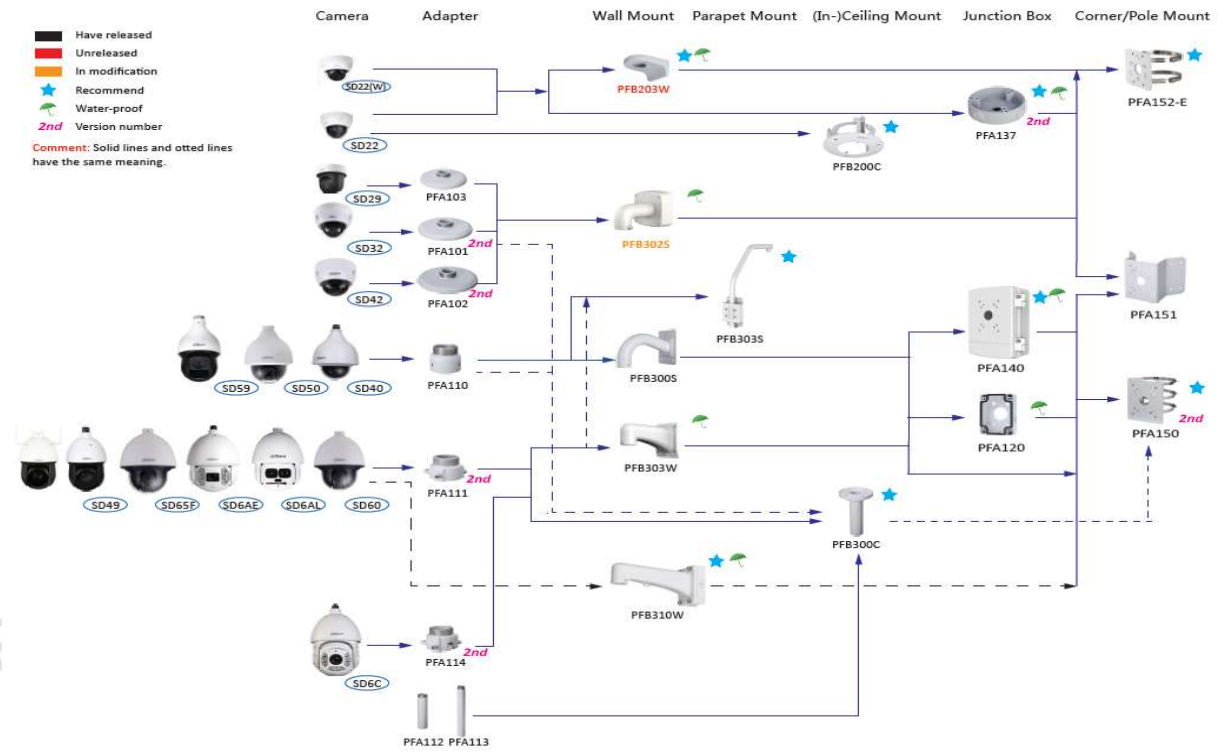

Các Phụ Kiện Dành Cho Camera & Đầu Ghi Dahua

Phụ kiện :

Switch Giga
PFS3008-8GT

Switch PoE
PFS5424-24T

Mic
HAP200

Loa Ốp Trần
HAP300

Cáp Mạng
PFM920I-5EUN

Cáp Đồng Trục
PFM930-59N

Converter Quang

Bàn Điều Khiển
NKB 1000

Chân Đế Camera Dạng Thân

Chân Đế Camera Dạng Dome :

Dahua

Chân Đế Camera Speed Dome :

Dahua

Notes :

1. PTZ dome cameras have the **standard configurations**, and the configurations have been as follows.

Chân Đế & Vỏ Ngoài Cho Camera Dạng Box :

Quy Tắc Đọc Mã Sản Phẩm Dahua

DSS
DIGITAL SURVEILLANCE SYSTEM

ahua
TECHNOLOGY

Camera HDCVI

ĐẦU GHI HDCVI

ĐẦU GHI XVR

Camera IP

ĐẦU GHI NVR

! THANKS !