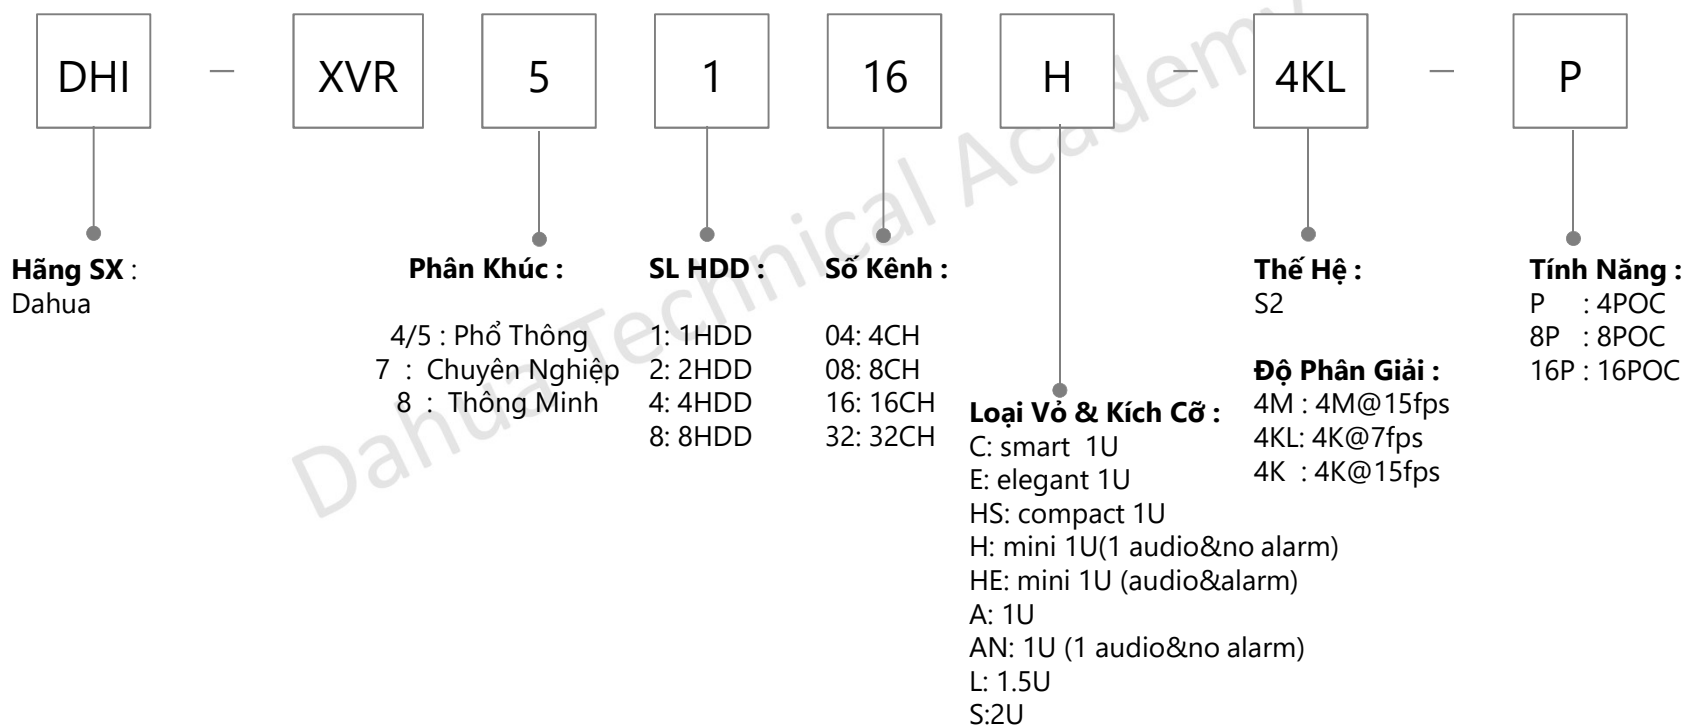

1. PTZ dome cameras have the **standard configurations**, and the configurations have been as follows.

Chân Đế & Vỏ Ngoài Cho Camera Dạng Box :

Quy Tắc Đọc Mã Sản Phẩm Dahua

DSS
DIGITAL SURVEILLANCE SYSTEM

ahua
TECHNOLOGY

Camera HDCVI

ĐẦU GHI HDCVI

ĐẦU GHI XVR

Camera IP

ĐẦU GHI NVR

! THANKS !