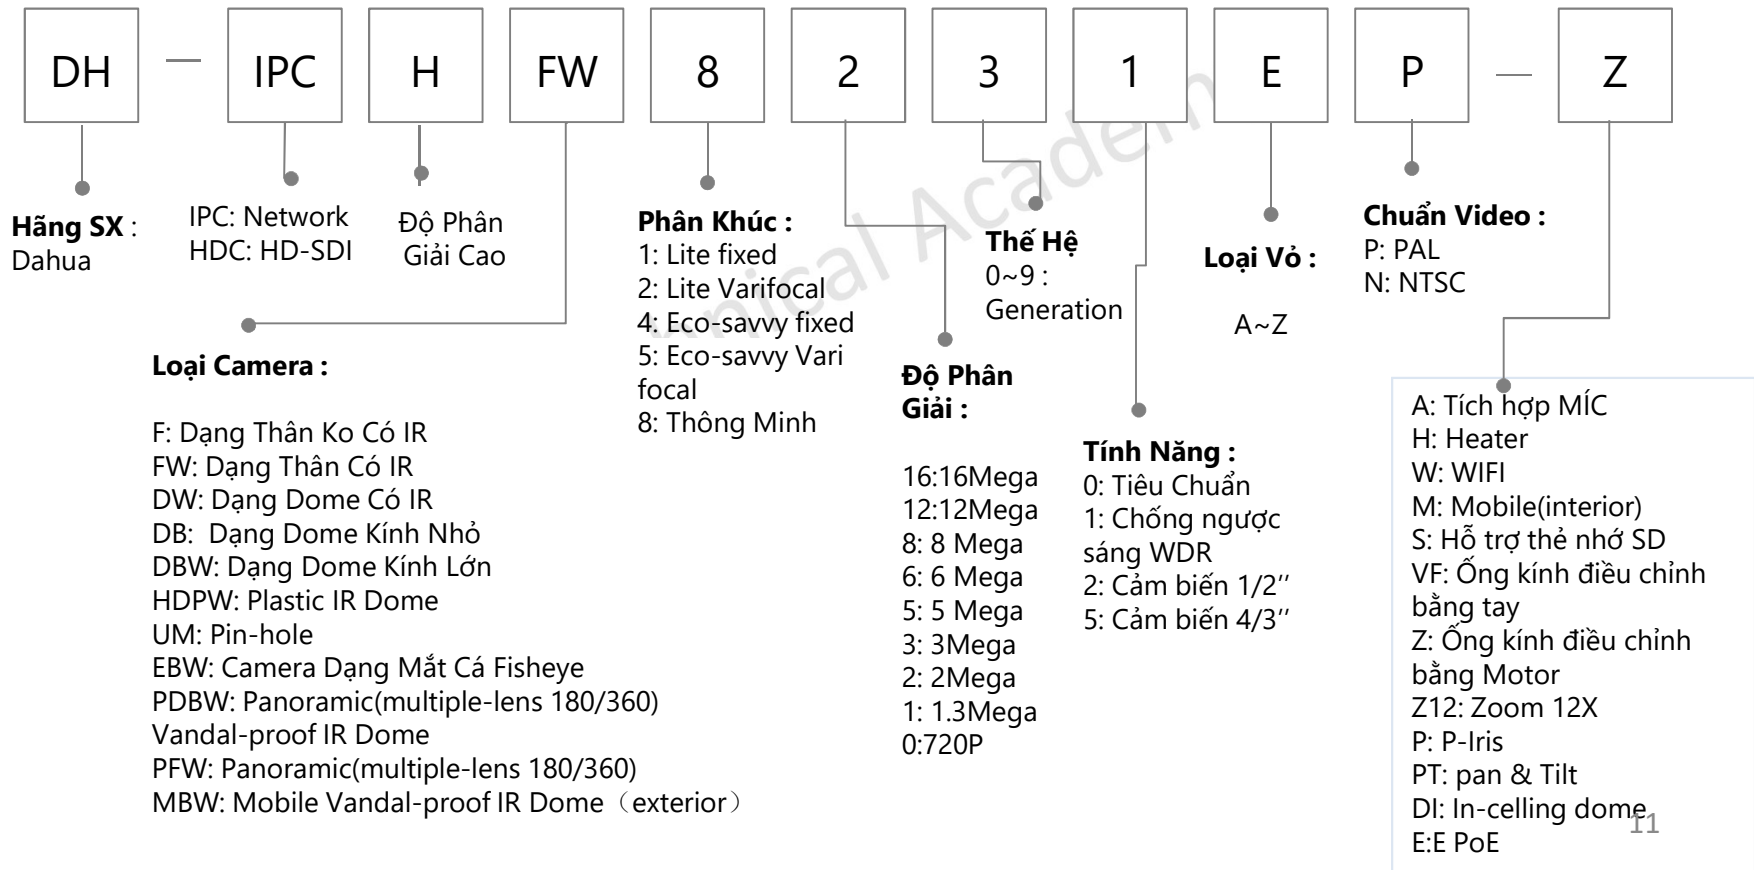

1. PTZ dome cameras have the **standard configurations**, and the configurations have been as follows.

Chân Đế & Vỏ Ngoài Cho Camera Dạng Box :

Quy Tắc Đọc Mã Sản Phẩm Dahua

DSS
DIGITAL SURVEILLANCE SYSTEM

ahua
TECHNOLOGY

Camera HDCVI

ĐẦU GHI HDCVI

ĐẦU GHI XVR

Camera IP

ĐẦU GHI NVR

! THANKS !