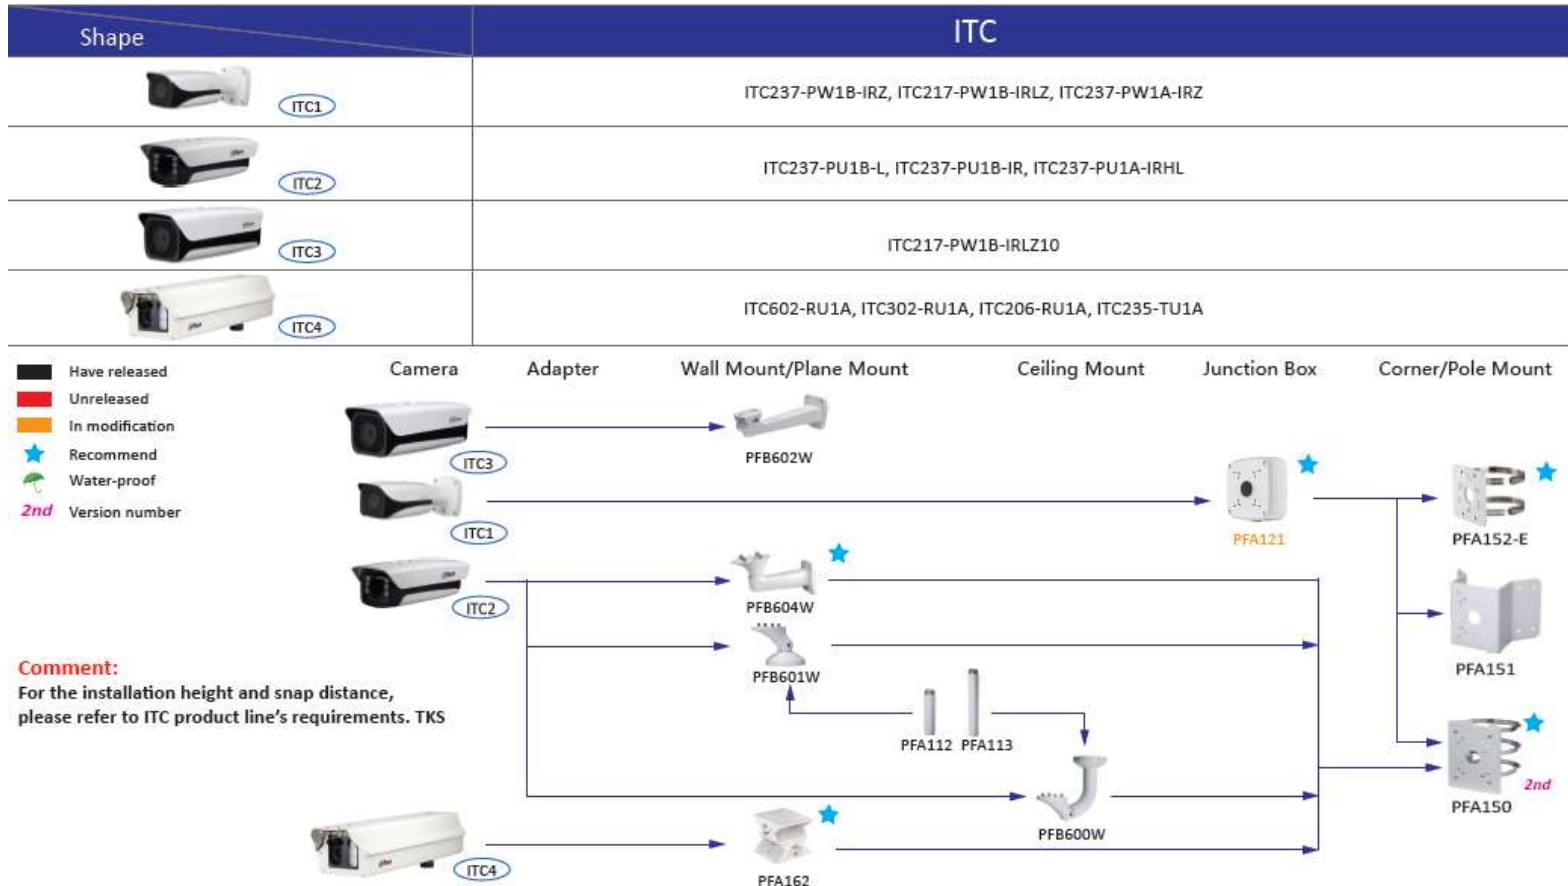

Các Phụ Kiện Dành Cho Camera & Đầu Ghi Dahua

Phụ kiện :

Switch Giga
PFS3008-8GT

Switch PoE
PFS5424-24T

Mic
HAP200

Loa Ốp Trần
HAP300

Cáp Mạng
PFM920I-5EUN

Cáp Đồng Trục
PFM930-59N

Converter Quang

Bàn Điều Khiển
NKB 1000

Chân Đế Camera Dạng Thân

Chân Đế Camera Dạng Dome :

Dahua

Chân Đế Camera Speed Dome :

Dahua

Notes :

1. PTZ dome cameras have the **standard configurations**, and the configurations have been as follows.

Chân Đế & Vỏ Ngoài Cho Camera Dạng Box :

Quy Tắc Đọc Mã Sản Phẩm Dahua

DSS
DIGITAL SURVEILLANCE SYSTEM