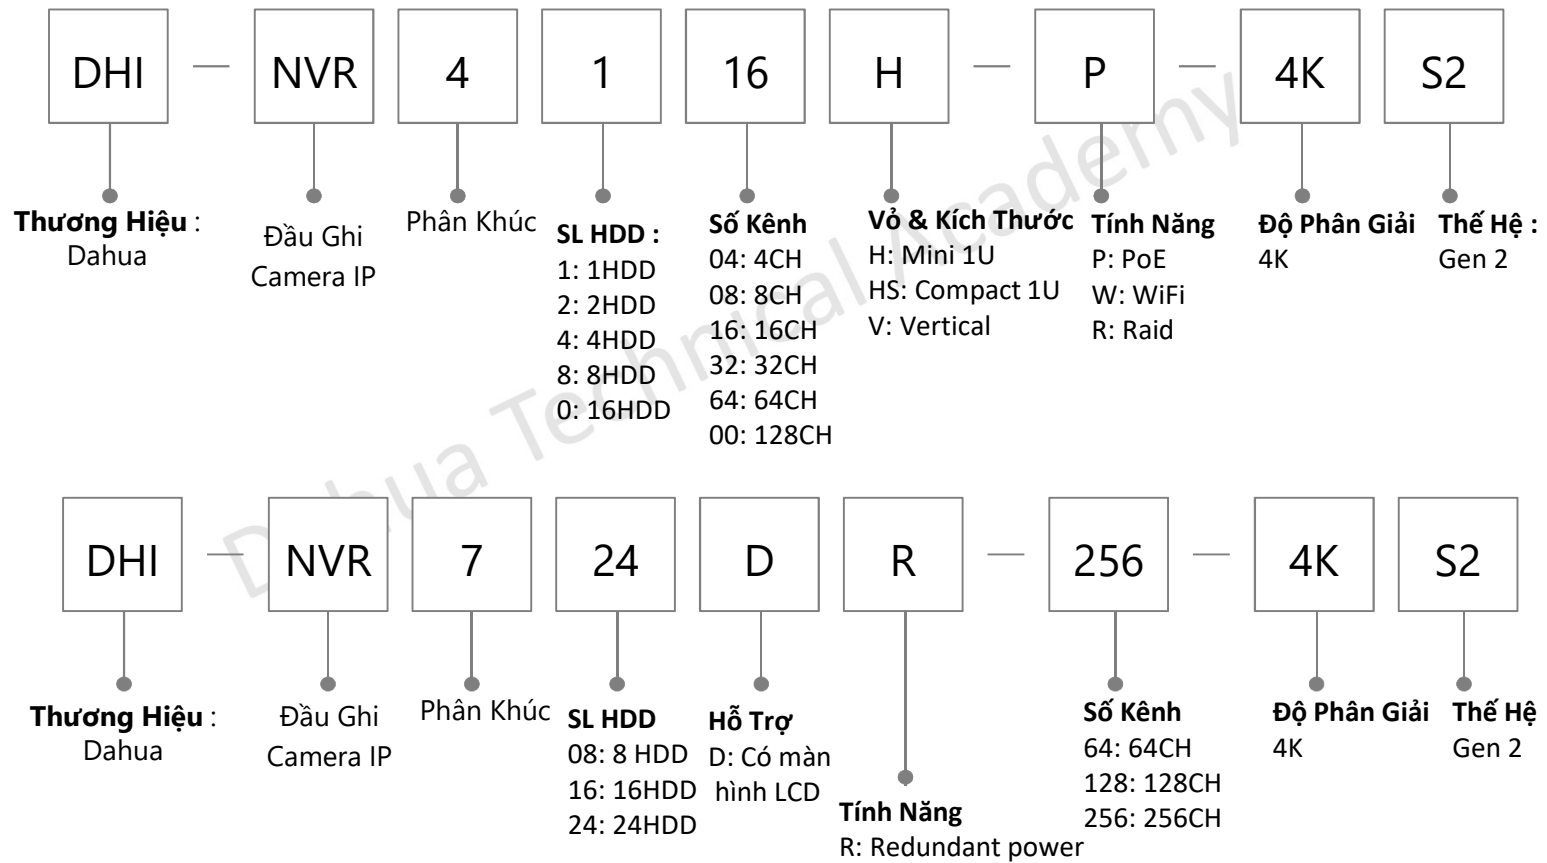

1. PTZ dome cameras have the **standard configurations**, and the configurations have been as follows.

Chân Đế & Vỏ Ngoài Cho Camera Dạng Box :

Quy Tắc Đọc Mã Sản Phẩm Dahua

DSS
DIGITAL SURVEILLANCE SYSTEM

ahua
TECHNOLOGY

Camera HDCVI

ĐẦU GHI HDCVI

ĐẦU GHI XVR

Camera IP

ĐẦU GHI NVR

! THANKS !