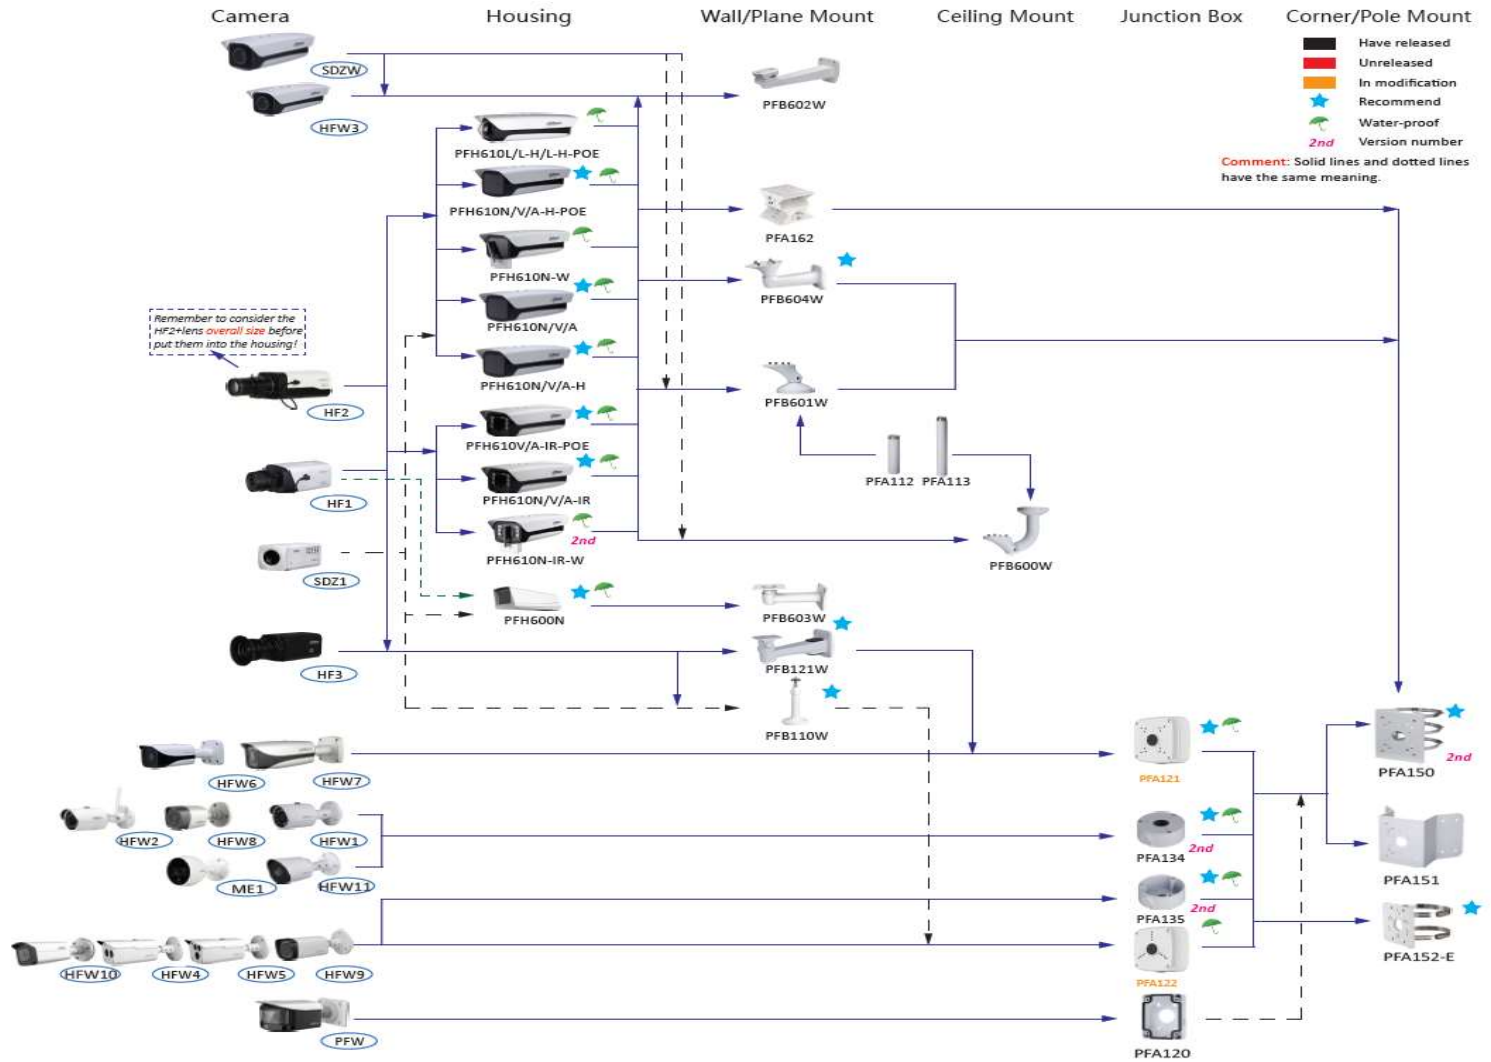

Các Phụ Kiện Dành Cho Camera & Đầu Ghi Dahua

Phụ kiện :

Switch Giga
PFS3008-8GT

Switch PoE
PFS5424-24T

Mic
HAP200

Loa Ốp Trần
HAP300

Cáp Mạng
PFM920I-5EUN

Cáp Đồng Trục
PFM930-59N

Converter Quang

Bàn Điều Khiển
NKB 1000

Chân Đế Camera Dạng Thân

Chân Đế Camera Dạng Dome :

Dahua

Chân Đế Camera Speed Dome :

Dahua

Notes :

1. PTZ dome cameras have the **standard configurations**, and the configurations have been as follows.

Chân Đế & Vỏ Ngoài Cho Camera Dạng Box :

Quy Tắc Đọc Mã Sản Phẩm Dahua

DSS
DIGITAL SURVEILLANCE SYSTEM

ahua
TECHNOLOGY

Camera HDCVI

ĐẦU GHI HDCVI

ĐẦU GHI XVR

Camera IP

ĐẦU GHI NVR

! THANKS !