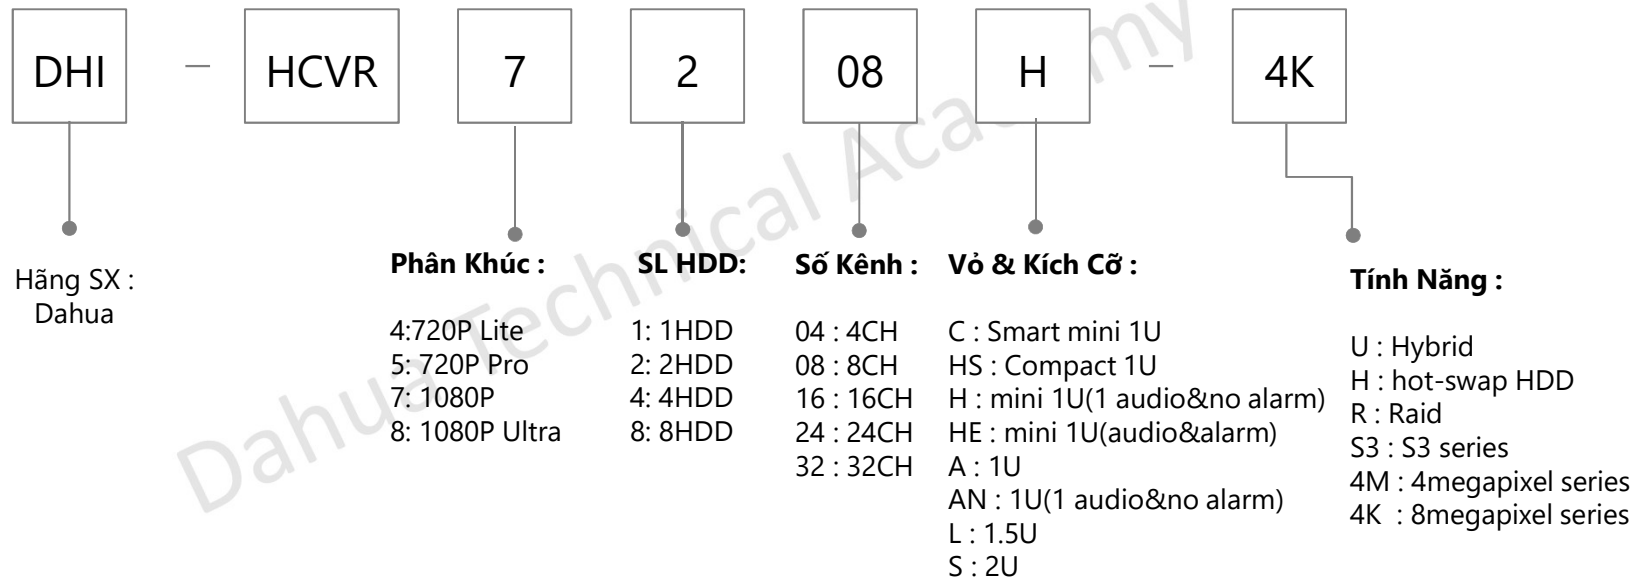

1. PTZ dome cameras have the **standard configurations**, and the configurations have been as follows.

Chân Đế & Vỏ Ngoài Cho Camera Dạng Box :

Quy Tắc Đọc Mã Sản Phẩm Dahua

DSS
DIGITAL SURVEILLANCE SYSTEM

ahua
TECHNOLOGY

Camera HDCVI

ĐẦU GHI HDCVI

ĐẦU GHI XVR

Camera IP

ĐẦU GHI NVR

! THANKS !