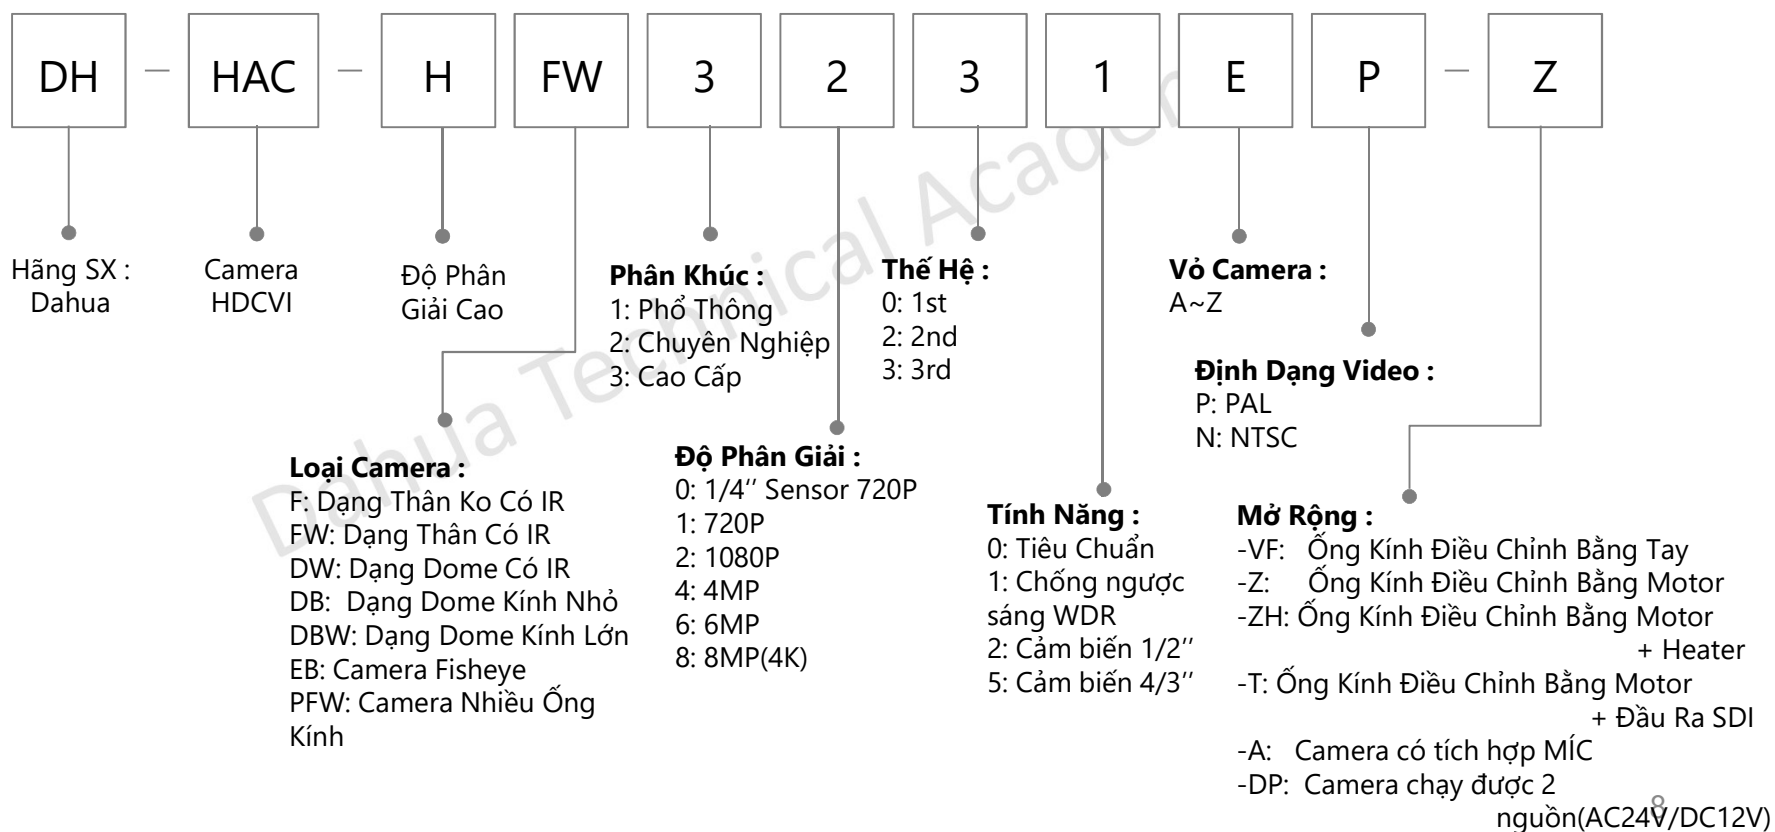

Converter Quang

Bàn Điều Khiển
NKB 1000

Chân Đế Camera Dạng Thân

Chân Đế Camera Dạng Dome :

Dahua

Chân Đế Camera Speed Dome :

Dahua

Notes :

1. PTZ dome cameras have the **standard configurations**, and the configurations have been as follows.

Chân Đế & Vỏ Ngoài Cho Camera Dạng Box :

Quy Tắc Đọc Mã Sản Phẩm Dahua

DSS
DIGITAL SURVEILLANCE SYSTEM

ahua
TECHNOLOGY

Camera HDCVI

ĐẦU GHI HDCVI

ĐẦU GHI XVR

Camera IP

ĐẦU GHI NVR

! THANKS !